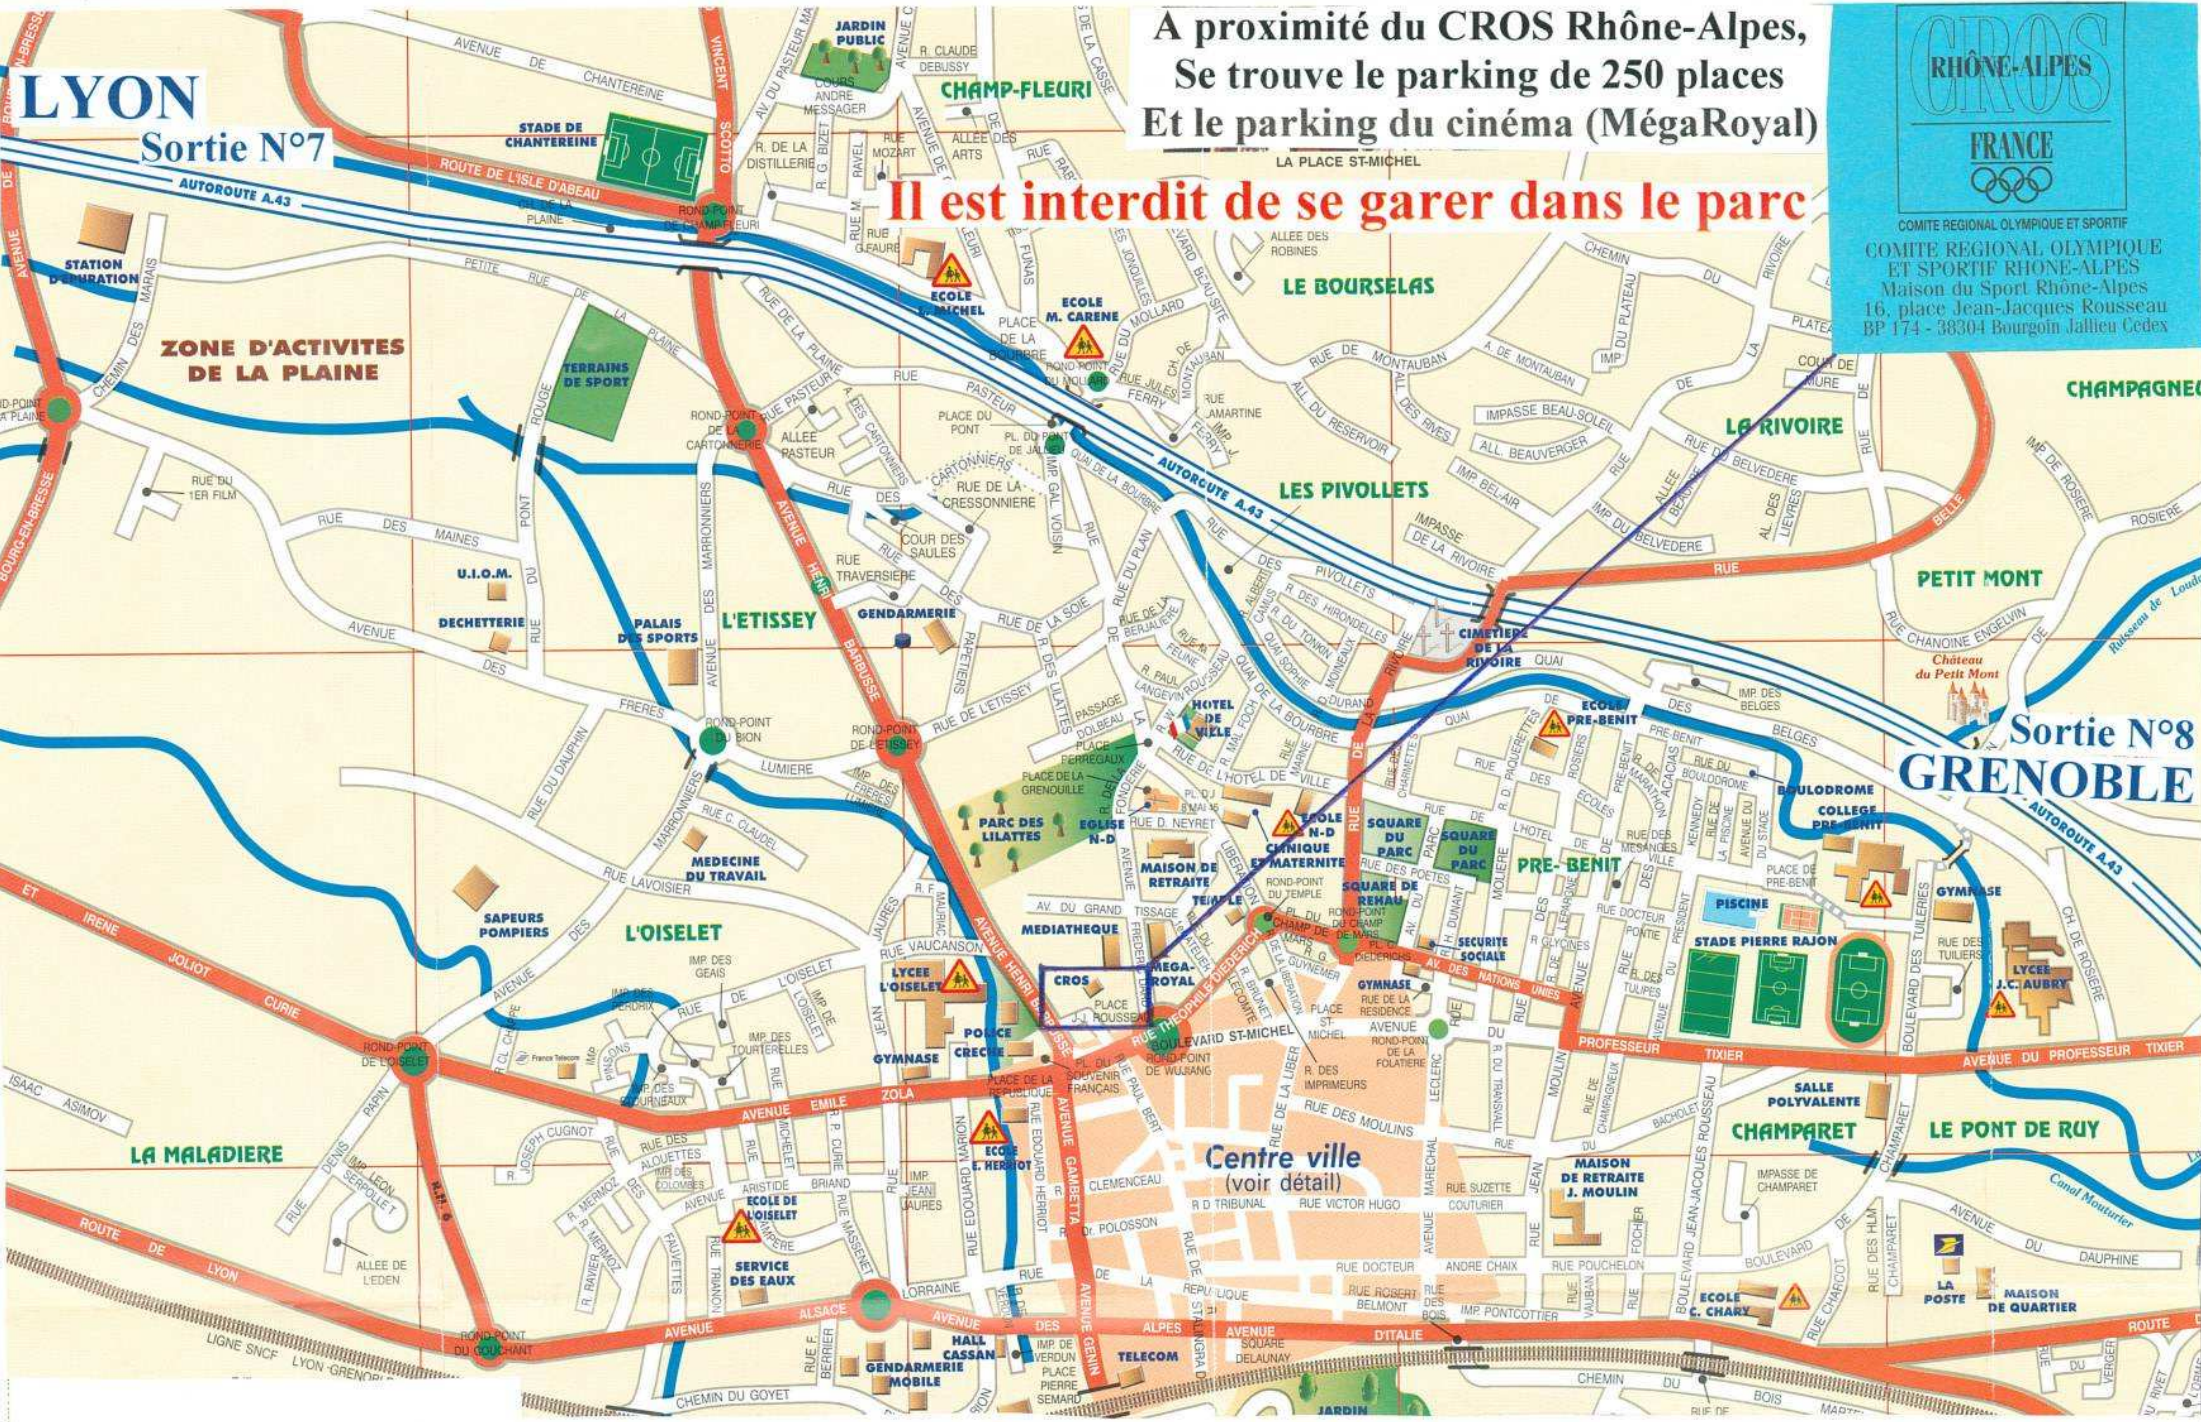

LYON

Sortie N°7

A proximité du CROS Rhône-Alpes,
Se trouve le parking de 250 places
Et le parking du cinéma (MegaRoya)

COMITE REGIONAL OLYMPIQUE ET SPORTIF
COMITE REGIONAL OLYMPIQUE
ET SPORTIF RHONE-ALPES
Maison du Sport Rhône-Alpes
16, place Jean-Jacques Rousseau
BP 174 - 38304 Bourgoin Jallieu Cedex

Il est interdit de se garer dans le parc

PLAN D'ACCES DE LA MAISON DU SPORT RHONE-ALPES